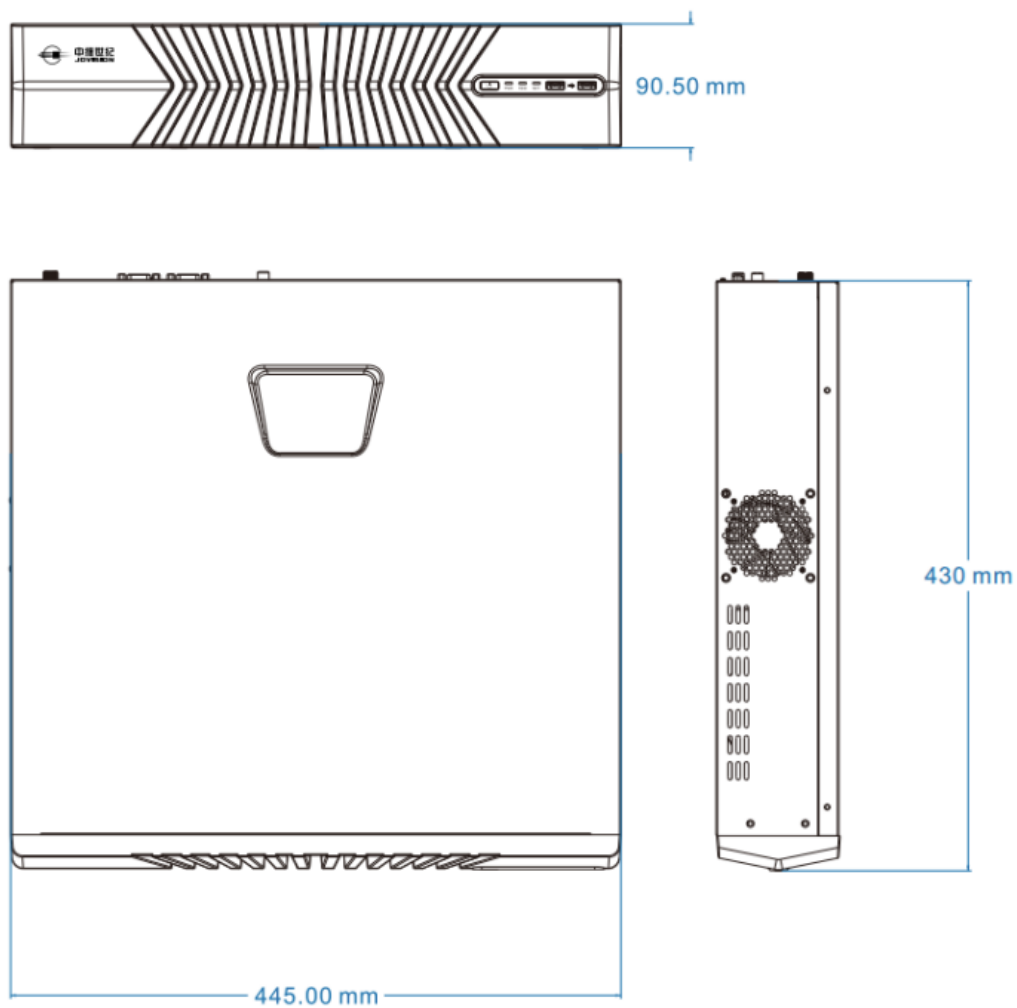

山东中维世纪科技股份有限公司

地 址：中国(山东)自由贸易试验区济南片区新泺大街 1166 号奥盛大厦 3 号楼 1201 室

官 网：www.jovision.com

客服电话：400-608-9888

电源	DC12V
功率	≤30W (不含硬盘)
语言	中、英
尺寸(W×D×H)mm	445*90.5*430
重量(g)	≤8000 (不含硬盘)

山东中维世纪科技股份有限公司

地 址：中国(山东)自由贸易试验区济南片区新泺大街 1166 号奥盛大厦 3 号楼 1201 室